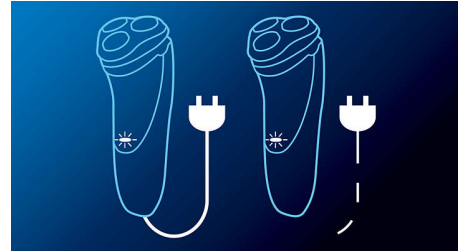

Učinkovit napajalni sistem

Omogoča žično in brezžično uporabo