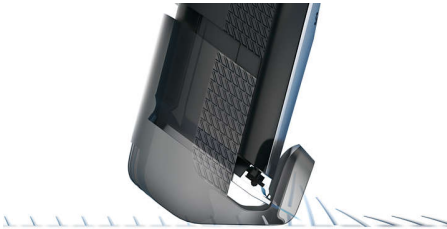

Guide de coupe dynamique

Coupez votre barbe en un simple passage rapide tout en préservant votre peau. Notre nouveau guide de coupe dynamique soulève et guide les poils au niveau des lames pour une coupe uniforme sans effort.

Lames 100 % métal

Cette tondeuse est pourvue de lames 100 % métal doublement affûtées qui coupent davantage de poils à chaque passage pour une coupe plus rapide.