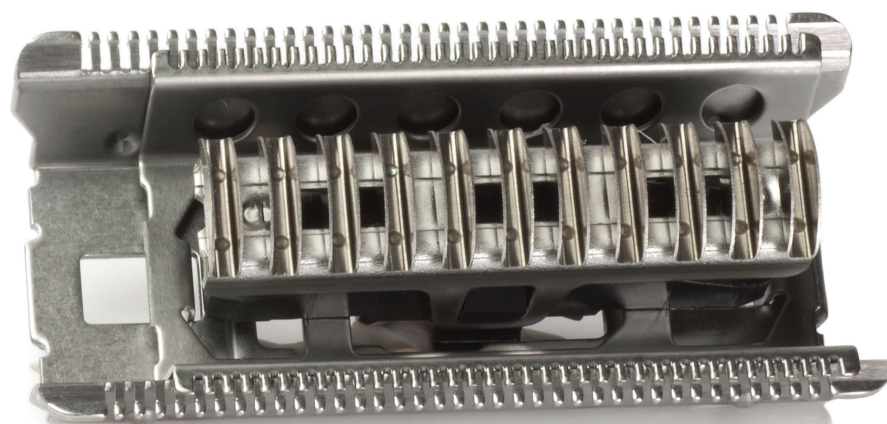

PHILIPS

Satinelle

Lady Shave

Skärblad

Stål

HP1046/01

Extra skärbladshuvud

Kontrollera kompatibilitet nedan

Det här skärhuvudet är den skyddande barriären mellan din hud och rakapparatens trimsaxar. För nära och säker rakning och mjuk och len hud.

Lätt att använda Philips reservdelar

- Förnya enkelt din produkt med originaldelar från Philips

Funktioner

Enkel att förnya av produktdelar

Ibland behöver din produkt en ansiktslyftning, men det har aldrig varit så enkelt att förnya produkten som nu, med Philips reservdelar för konsumenter. Allt med garanterad Philips-kvalitet.

Specifikationer

Utbytbar del

Passar produkttyper: HP6409/03