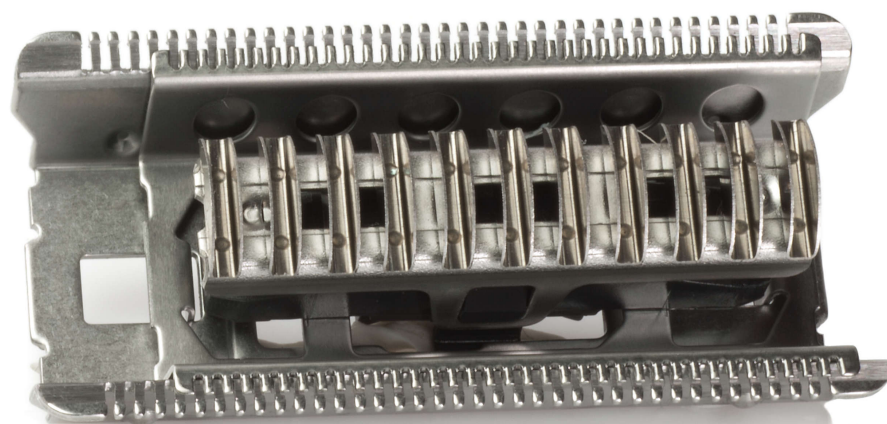

PHILIPS

Skärblad

Lady Shave

Stål

HP1046/01

Extra skärbladshuvud

Kontrollera kompatibilitet nedan

Det här skärhuvudet är den skyddande barriären mellan din hud och rakapparatens trimsaxar. För nära och säker rakning och mjuk och len hud.

Lätt att använda Philips reservdelar

- Förnya enkelt din produkt med originaldelar från Philips

Funktioner

Enkel att förnya av produktdelar

Ibland behöver din produkt en ansiktslyftning, men det har aldrig varit så enkelt att förnya produkten som nu, med Philips reservdelar för konsumenter. Allt med garanterad Philips-kvalitet.

Specifikationer

Utbytbar del

Passar produkttyper: HP6409/03