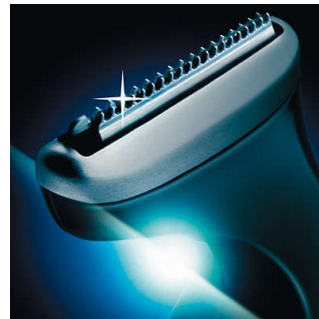

Učinkovito delovanje za dober občutek

- Tehnologija MicroBlade za vrhunsko natančnost
- Ostrejše od titana*: rezila iz utrjenega jekla z dolgo življenjsko dobo

Omogoča najpreprostejšo uporabo doslej

- Pralni nastavki

Servis

- 2-letna mednarodna garancija

QG3150/30

Značilnosti

7 nastavkov

Komplet nastavkov za urejanje, vzdrževanje in oblikovanje zelene pričke in/ali dlačic na obrazu.

Tehnologija MicroBlade

Revolucionarna tehnologija MicroBlade zagotavlja vrhunsko natančnost pri oblikovanju zelenega videza.