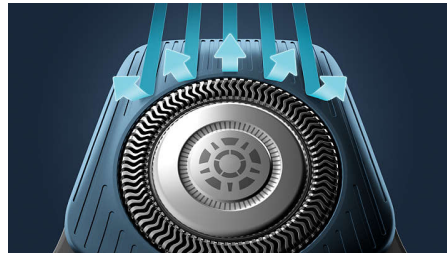

Power Adapt sensors

Inteligentais sejas apmatojuma sensors 125 reizes sekundē nosaka matiņu biezumu. Šī tehnoloģija automātiski pielāgo griešanas jaudu, lai sniegtu vieglu un patīkamu skūšanos.

360-D elastīgas galviņas

Šis jaunais ieviešanas precīzais skuveklis ir aprīkots ar matiņu virzīšanas kanāliem, kas sniedz optimālu griešanas un ādas komfortu.

Bezvadu Quick Clean sistēma

10 x efektīvāk par tīrīšanu ar ūdeni**** – jaudīgā tīrīšanas ierīce rūpīgi iztīra un ieeļļo skuvekli vien 1 minūtē. Tās izmantošana palīdz gādāt par skuvekļa veiktspēju un uzlabo higiēnu.