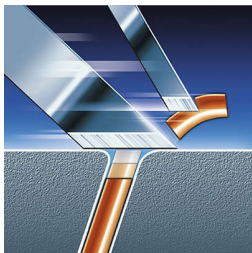

Perfect glad, zelfs in de hals

- 360° beweegbare scheerunit volgt alle contouren van uw gezicht

Kenmerken

360° beweegbare scheerunit

Drie onafhankelijk beweegbare scheerhoofden in een zeer flexibele scheerunit. Deze unieke combinatie volgt de contouren van uw gezicht en zorgt voor een optimaal contact met de huid. Op deze manier bereikt u zelfs de lastigste haartjes in de hals.

Triple-Track-scheerhoofden

De drie scheerringen van de Triple-Track-scheerhoofden bieden een 50% groter scheeropervlak dan standaard scheerhoofden met één ring.

Super Lift & Cut-technologie

Het systeem met dubbele mesjes van dit elektrische scheerapparaat tilt haren om op ze op comfortabele wijze onder het huidoppervlak af te scheren.