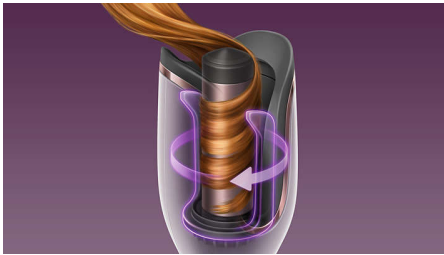

Vackert stylat hår

- 27 stylingalternativ för den typ av lockar du vill ha
- Smarta lockskydd följer hårets flöde

Bra hårvård

- Keramiskt keratin för smidigt och skyddat hår
- MoistureProtect-teknik bevarar hårets naturliga fukt
- Utformad för att förhindra att hår fastnar
- Jonisk hårvård för mjukt, glänsande och krusningsfritt hår

Funktioner

Smart locksystem

Glamorösa lockar som varar länge med bara en knapptryckning. Lockförstärkningstekniken lockar varje hårslinga som en professionell stylist. Salongresultat i ditt eget hem.

Längre lockkolv

Den här automatiska locktången har en unik öppen design med en längre lockkolv. Du kan nu styla dubbelt så mycket hår åt gången och bli klar på halva tiden*.

Fuktbevarande teknik

MoistureProtect-tekniken styr och anpassar temperaturen för att ger mer glans och bevara hårets naturliga fukt. Den skyddar håret från att överhettas genom alltid säkerställa optimal temperatur. Få ett vackert hår som skyddas inifrån och ut.