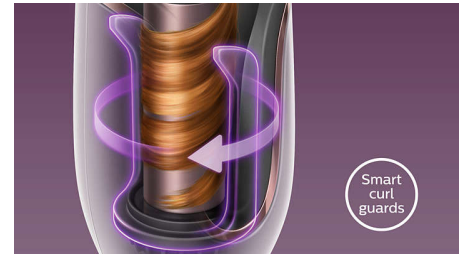

Jonisk hårvård

Laddade negativa joner eliminerar statisk elektricitet, vårdar håret och sluter dess porer så att hårets lyster och glans intensifieras. Resultatet blir ett hår som är vackert glansigt, mjukt och krusfritt.

Keramiskt keratin

Keratin är en av håret är viktigaste ingredienser som ger ett starkt, friskt och vackert hår. Den keramiska lockkolven är berikad med keratin för bra glid och skydd vid styling.

Design som förhindrar att hår fastnar

Tack vare en unik kombination av vår öppna design, en smidig kolv och en intelligent sensor kan du enkelt skapa lockar utan att behöva oroa dig för att håret fastnar. Den intelligenta sensorn pauser enheten när den upptäcker att för mycket hår förs in eller inte förs in korrekt. Den innovativa öppna och upprätta designen gör att du kan ta ut håret direkt. Den smidiga och tätade kolven förhindrar friktion samtidigt som den vårdar håret. Styla håret utan bekymmer.

Smart lockskydd

Våra unika smarta lockskydd skapar glamorösa lockar som håller länge. De snurrar för att följa hårets flöde samtidigt som håret försiktigt lindas runt locktångens kolv. Varje hårslinga lockas jämt vid en kontrollerad temperatur, vilket ger dig perfekt resultat varje gång. Det är precis som att ha en egen stylist hemma.