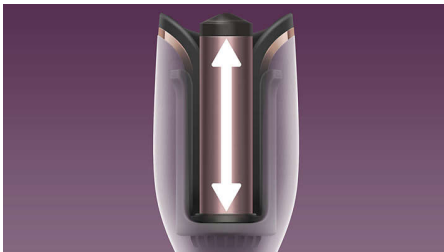

Vackert stylat hår

- 27 stylingalternativ för den typ av lockar du vill ha
- Smarta lockskydd följer hårets flöde

Bra hårvård

- Keramiskt keratin för smidigt och skyddat hår
- MoistureProtect-teknik bevarar hårets naturliga fukt
- Utformad för att förhindra att hår fastnar
- Jonisk hårvård för mjukt, glänsande och krusningsfritt hår

Funktioner

Smart locksystem

Glamorösa lockar som varar länge med bara en knapptryckning. Lockförstärkningstekniken lockar varje hårslinga som en professionell stylist. Salongresultat i ditt eget hem.

Längre lockkolv

Den här automatiska locktången har en unik öppen design med en längre lockkolv. Du kan nu styla dubbelt så mycket hår åt gången och bli klar på halva tiden*.

Fuktbevarande teknik

MoistureProtect-tekniken styr och anpassar temperaturen för att ger mer glans och bevara hårets naturliga fukt. Den skyddar håret från att överhettas genom alltid säkerställa optimal temperatur. Få ett vackert hår som skyddas inifrån och ut.