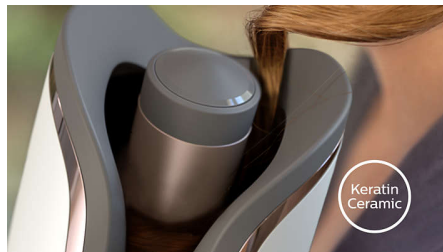

Keramiskt keratin

Keratin är en av håret är viktigaste ingredienser som ger ett starkt, friskt och vackert hår. Den keramiska lockkolven är berikad med keratin för bra glid och skydd vid styling.