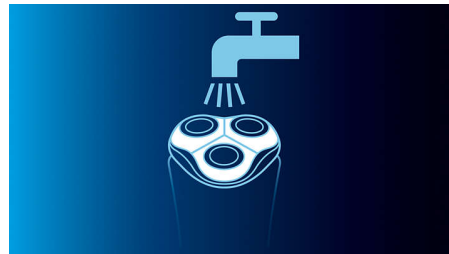

Aparat de bărbierit complet lavabil

Aparatul de ras electric complet lavabil cu sistem QuickRinse devine curat în mai puțin timp

Specificații

Ușor de utilizat

Curățare: Aparat de bărbierit complet lavabil, Clătire rapidă a spațiului pentru păr

Afișaj: 1 indicator cu LED, Indicator de încărcare, Indicator baterie descărcată, Indicator baterie încărcată, Indicator încărcare rapidă

Încărcare: Reîncărcabilă, Funcționare cu și fără fir, Încărcare rapidă timp de 3 minute pentru 1 bărbierire

Durată de bărbierire: Peste 40 de minute

Durată de încărcare: 8 ore

Performanțe în bărbierire

Urmărirea conturului: Răspuns contur dinamic

Sistem de bărbierire: Tăiere DualPrecision, Super Lift&Cut

Alimentare

Tip baterie: Litiu-ion

Tensiune automată: 100-240 V

Energie în standby: < 0,2 W

Consum max. de energie: 5.4 W

Accesorii

Întreținere: Perie de curățat, Capac de protecție

Design

Finisaj: Carcasă frontală din plastic foarte lucioasă, Inel decorativ emailat

Mâner: Mâner ușor, Mâner de cauciuc

Culoare: Negru și argintiu

Service

Cap înlocuibil: HQ8 a fost înlocuit de SH50,

Înlocuiește la fiecare 2 ani cu HQ8

2 ani garanție