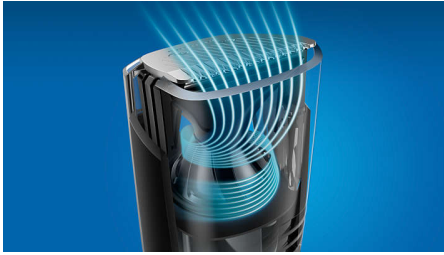

### Высокоэффективная вакуумная система

Высокоэффективная вакуумная система триммера для бороды Philips 7000 обеспечивает на 50 % более мощный поток воздуха\* для захвата до 95 % срезанных волосков\*\* и отсутствия потребности в уборке.