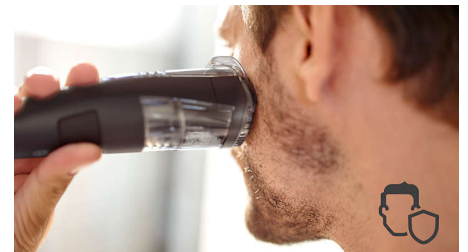

### Легко чистится

Для удобства при очистке снимите головку триммера для бороды Philips и промойте под струей воды. Прежде чем снова прикрепить к прибору, полностью просушите ее.

### Система защиты кожи

Уникальная система защищает кожу, позволяя подравнивать волосы до 0,5 мм даже на самых чувствительных участках тела без непосредственного контакта острых режущих элементов с кожей.