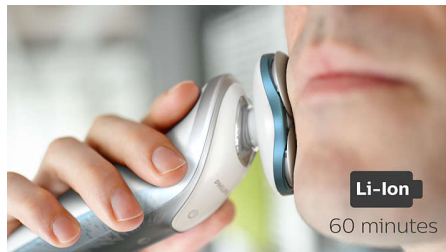

60 min trådløs barbering

Du får 60 minutters driftstid – som tilsvarer ca. 20 barberinger – på én times lading. Denne barbermaskinen kan bare brukes i trådløs modus.