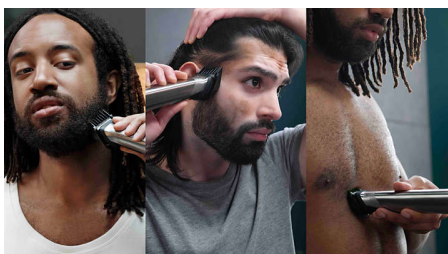

14 насадок для волос на голове, лице и теле

Универсальный триммер Philips 7000 поставляется с 14 насадками для подравнивания волос по всему телу.