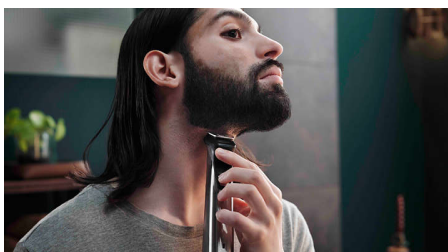

Металлический триммер

Создавайте четкие контуры и подравнивайте даже густые волосы до одинаковой длины благодаря точным стальным лезвиям триммера для бороды и тела. Эти лезвия не заржавеют и не требуют заточки, что обеспечит более длительный срок службы.