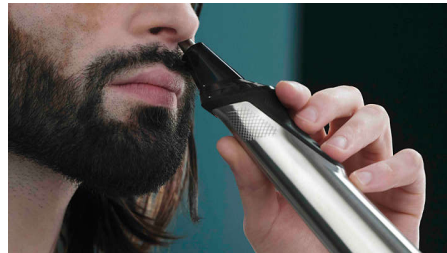

Бритва для тела с системой защиты кожи

Бритва для тела обеспечивает комфортное удаление волос в любой области тела ниже шеи. Уникальная система защищает даже самые чувствительные участки кожи, позволяя подравнивать волосы до 0,5 мм.

Высокоточная бритва

Воспользуйтесь высокоточной бритвой после подравнивания для создания идеального контура на щеках, подбородке и шее.

Металлическое устройство

Тонкий корпус этого стального высокоточного триммера позволяет без труда создавать точные контуры.

Триммер для носа и ушей

Этот универсальный триммер быстро удаляет нежелательные волосы в носу и ушах без порезов и ссадин.

8 ударопрочных гребней

Быстро подравнивайте волосы с 8 защитными насадками. 2 гребня для щетины (1 мм и 2 мм), регулируемый гребень для бороды, 3 гребня для волос (9 мм, 12 мм и 16 мм) и 2 гребня для тела (3 мм и 5 мм).

Мягкое прорезиненное покрытие

Этот мультитриммер удобно держать и использовать, поскольку прорезиненная эргономичная ручка обеспечивает комфорт при подравнивании волос.

Характеристики

Создайте свой стиль