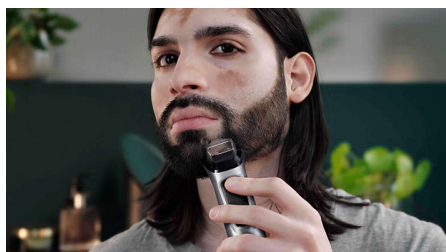

Бритва для тела с системой защиты кожи

Бритва для тела обеспечивает комфортное удаление волос в любой области тела ниже шеи. Уникальная система защищает даже самые чувствительные участки кожи, позволяя подравнивать волосы до 0,5 мм.

Высокоточная бритва

Воспользуйтесь высокоточной бритвой после подравнивания для создания идеального контура на щеках, подбородке и шее.

Металлическое устройство

Тонкий корпус этого стального высокоточного триммера позволяет без труда создавать точные контуры.

Мягкое прорезиненное покрытие

Этот мультитриммер удобно держать и использовать, поскольку прорезиненная эргономичная ручка обеспечивает комфорт при подравнивании волос.

Характеристики

Создайте свой стиль