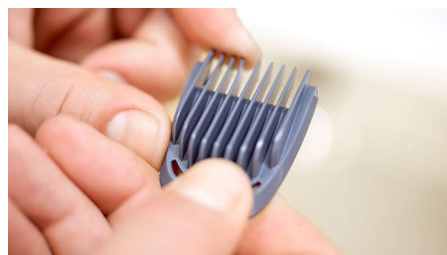

Бритва для тела с системой защиты кожи

Бритва для тела обеспечивает комфортное удаление волос в любой области тела ниже шеи. Уникальная система защищает даже самые чувствительные участки кожи, позволяя подравнивать волосы до 0,5 мм.

Высокоточная бритва

Воспользуйтесь высокоточной бритвой после подравнивания для создания идеального контура на щеках, подбородке и шее.

Металлическое устройство

Тонкий корпус этого стального высокоточного триммера позволяет без труда создавать точные контуры.

Триммер для носа и ушей

Этот универсальный триммер быстро удаляет нежелательные волосы в носу и ушах без порезов и ссадин.

8 ударопрочных гребней

Быстро подравнивайте волосы с 8 защитными насадками. 2 гребня для щетины (1 мм и 2 мм), регулируемый гребень для бороды, 3 гребня для волос (9 мм, 12 мм и 16 мм) и 2 гребня для тела (3 мм и 5 мм).

Мягкое прорезиненное покрытие

Этот мультитриммер удобно держать и использовать, поскольку прорезиненная эргономичная ручка обеспечивает комфорт при подравнивании волос.

Характеристики

Создайте свой стиль