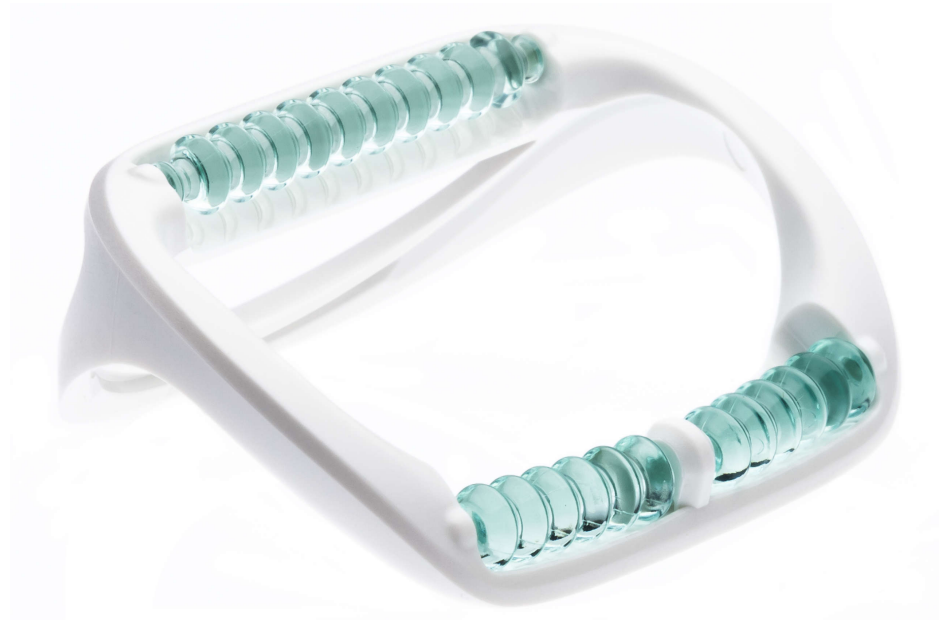

PHILIPS

Efficiënte
massagekap

Satinelle Advanced

CP1545

Bovenste deel van het epileerapparaat

De massagekap verzacht het epileren.

Specificaties

Vervangbaar onderdeel

voor ontharingsproducten: BRE610