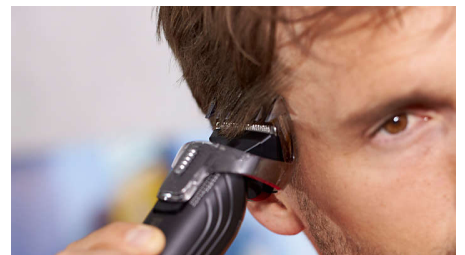

Peigne à cheveux

Soignez votre coupe ou changez de style avec les différentes hauteurs de coupe. Le sabot cheveux propose 18 hauteurs de coupe allant de 3 à 20 mm, séparées par un pas d'exactlyment 1 mm.