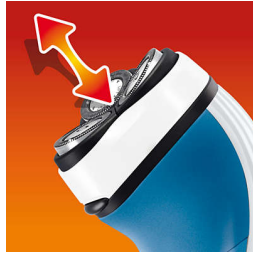

PHILIPS

Elektrisch apparaat
voor droog scheren

Shaver series 3000

HQ6920/16

Gladde scheerbeurt, zelfs in de hals

CloseCut-mesjes

Met dit Philips elektrische scheerapparaat kunt u glad en aangenaam scheren voor een betaalbare prijs. De combinatie van het Reflex Action-systeem en de Super Lift & Cut-technologie staat garant voor glad en aangenaam scheren.

Kenmerken

Super Lift & Cut-technologie

Het systeem met dubbele mesjes van dit elektrische scheerapparaat tilt haren om op ze op comfortabele wijze onder het huidoppervlak af te scheren.

Vervangende scheerhoofden

Vervang voor maximale prestaties de scheerhoofden van uw Philips-scheerapparaat iedere twee jaar met HQ55.

Reflex Action-systeem

Volgt automatisch alle contouren van uw gezicht en hals.

Handige greep, optimaal gebruiksgemak

Deze ergonomisch ontworpen handgreep zorgt voor eenvoudig gebruik en comfortabel scheren.

Specificaties

Accessoires

Onderhoud: Reinigingsborsteltje, Beschermkap

Scheerresultaten

Contourvolgend: Reflex Action-systeem, Afzonderlijke scheerhoofden
Scheersysteem: Super Lift & Cut-technologie