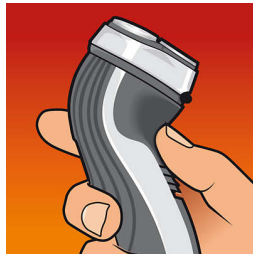

Kenmerken

Super Lift & Cut-technologie

Het systeem met dubbele mesjes van dit elektrische scheerapparaat tilt haren om op ze op comfortabele wijze onder het huidoppervlak af te scheren.

Vervangende scheerhoofden

Vervang voor maximale prestaties de scheerhoofden van uw Philips-scheerapparaat iedere twee jaar met HQ55.

Reflex Action-systeem

Volgt automatisch alle contouren van uw gezicht en hals.

Handige greep, optimaal gebruiksgemak

Deze ergonomisch ontworpen handgreep zorgt voor eenvoudig gebruik en comfortabel scheren.

Specificaties

Accessoires

Onderhoud: Reinigingsborsteltje, Beschermkap

Scheerresultaten

Contourvolgend: Reflex Action-systeem, Afzonderlijke scheerhoofden
Scheersysteem: Super Lift & Cut-technologie