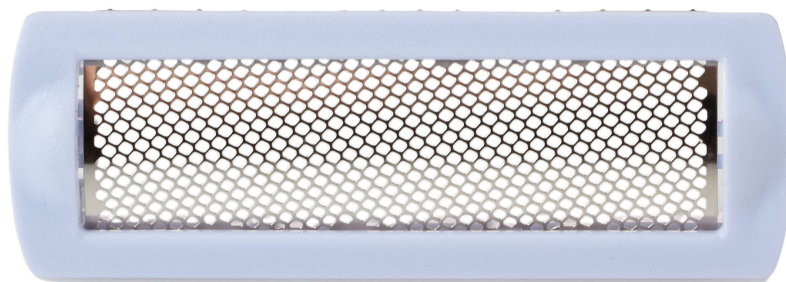

PHILIPS

Suprafață de ras

albastru glaciari

CRP581/01

Pentru o experiență confortabilă de ras

Găsește produse care corespund în fila cu specificații

Această suprafață de ras pentru aparatul Ladyshave îți protejează pielea, separând-o de elementul de tăiere al dispozitivului. Ai nevoie de o suprafață de ras de schimb? Comandă una nouă aici!

Ușurința utilizării pieselor de schimb Philips

- Reînnoiește-ți cu ușurință produsul cu piese originale Philips

Repere

Reînnoire ușoară componentelor produsului

Din când în când, produsul tău are nevoie de o actualizare. Reînnoirea produsului nu a fost niciodată mai simplă ca acum, mulțumită

pieselor de schimb Philips concepute pentru a fi înlocuite de consumator. Toate acestea, cu calitatea Philips garantată.

Specificații

Piesă înlocuibilă

Se potrivește tipurilor de produs::
HP6517/00, HP6517/04, HP6517/99