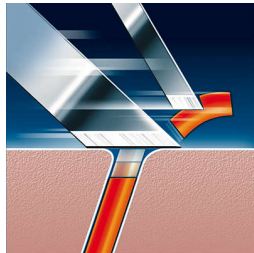

## Прецизионная бреющая система

Бритва Philips оснащена ультратонкими бритвенными головками с прорезями, позволяющими сбивать длинные волоски, и уникальными микроотверстиями для бритья едва заметной щетины.

## Бритвенные головки

Специальная конструкция бритвенных головок обеспечивает гладкое скольжение по коже для комфортного и безопасного бритья.

## Технология Lift & Cut

Система двояных лезвий электробритвы поднимает волоски для комфортного бритья на уровне кожи.