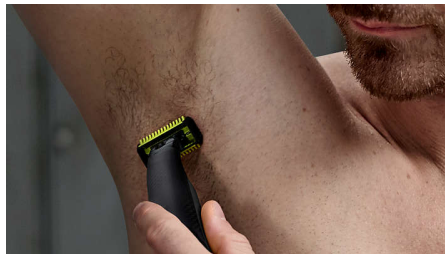

Système de protection

Fixez le système de protection pour une sécurité supplémentaire sur les zones sensibles du corps.