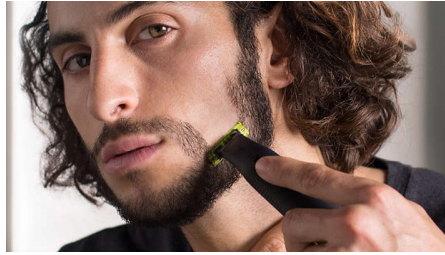

## Technologie unique OneBlade

Conçu pour la stylisation du visage et du corps, le Philips OneBlade taille, stylise et rase votre toutes les hauteurs de poils. Il permet un rasage simple et confortable grâce à son revêtement lisse et à ses bords arrondis. Et l'élément de coupe décrit 200 mouvements par seconde pour couper efficacement les poils les plus longs.

## Taillez (Visage + Corps)

Taillez votre barbe uniformément avec le sabot de précision réglable inclus. Choisissez l'une des 14 hauteurs verrouillables pour adopter le style de votre choix, de la barbe naissante à la barbe de 3 jours, sans oublier les barbes plus longues. Taillez les poils de votre corps dans n'importe quelle direction à l'aide du sabot corps clipsable (3 mm).

## Définissez les contours

Obtenez des lignes précises en quelques secondes grâce à la lame double sens permettant de voir chaque poil à couper.

## Rasez

Le rasoir OneBlade ne rase pas aussi près qu'une lame traditionnelle, ce qui lui permet de préserver votre peau. Rasez facilement toutes les longueurs de poils à contre-sens.