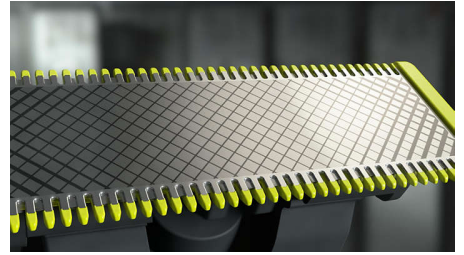

## Sabot corps clipsable

Fixez simplement le sabot corps de 3 mm pour tailler dans n'importe quelle direction.

## Sabot de précision 14 hauteurs de coupe

Un rasoir étanche qui vous permet de couper les poils à la hauteur de votre choix grâce à ses 14 réglages différents, de 0,4 mm à 10 mm.

## Lame double sens

OneBlade suit les contours de votre visage pour tailler et raser facilement et confortablement, même les zones difficiles d'accès. Déplacez la lame double sens dans n'importe quelle direction pour définir vos contours et créer des lignes parfaites.