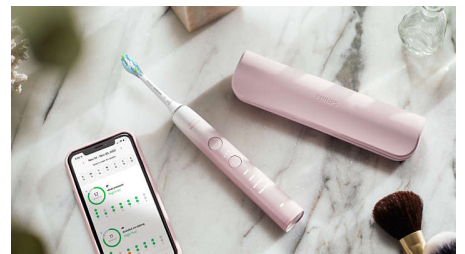

Sonicare-appen

DiamondClean 9000 ger dig den vägledning du behöver för att förbättra och upprätthålla sunda borstningsvanor mellan tandläkarbesök. Inbyggda smarta sensorer meddelar dig när du trycker för hårt, och genom att ansluta din borstningsupplevelse till Sonicare-appen får du en personlig statusrapport där du kan se dina förbättringar.