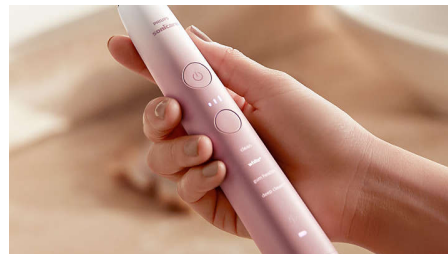

4 lägen/3 intensitetsnivåer

Välj mellan 4 borstningslägen: Clean för exceptionell daglig rengöring, White+ för att få ett vitare leende, Gum Health för en skonsam men effektiv rengöring och Deep Clean+ för en uppfriskande djup rengöring. Med tre intensitetsinställningar från låg till hög kan du öka prestandan eller ta hand om känsligt tandkött.