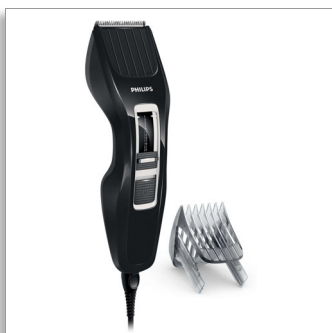

Philips Hairclipper series
3000
Aparat za šišanje

Sečiva od nerđajućeg čelika
13 postavki dužine
Napajanje iz naponske mreže

HC3410/15

HAIRCLIPPER serije 3000 – ošišajte se dvaput brže*

sa tehnologijom DualCut sa brže i efikasnije šišanje

Aparat HAIRCLIPPER serije 3000 je dizajniran da dugo traje i ostvari odlične performanse. Inovativni element za šišanje, sečiva od nerđajućeg čelika i podesivi češalj za kosu su dizajnirani tako da vam omoguće da se brzo i efikasno ošišate svaki put.