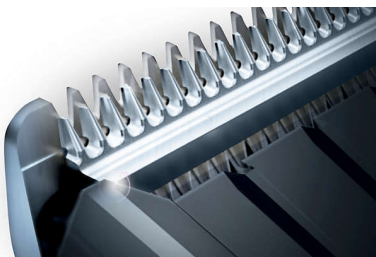

PHILIPS

Važne karakt.

Tehnologija DualCut

Izborite se sa svakim tipom kose uz našu naprednu tehnologiju DualCut, koja predstavlja spoj dvostruko naoštrenog elementa za šišanje i niskog nivoa trenja. Inovativni elementi za šišanje su dizajnirani tako da ostvaruju dosledne performanse i da šišaju kosu dvaput brže u odnosu na uobičajene Philips aparate za šišanje, uz dodatak robusnog štitnika od nerđajućeg čelika za nenadmašnu dugotrajnost.*

Sečiva od nerđajućeg čelika

Samooštreća sečiva od nerđajućeg čelika za dugotrajnu oštrinu.

13 postavki dužine koje se mogu zaključati

Jednostavno izaberite i zaključajte željenu dužinu pomoću podesivog češlja sa 12 postavki dužine koje se mogu zaključati od 1 do 23 mm, uz tačno 2 mm između dužina. Možete da koristite aparat i bez češlja za kratko podrezivanje na 0,5 mm.