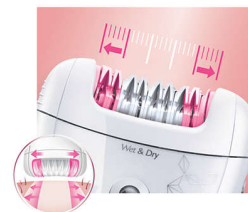

PHILIPS

Depilator

SatinPerfect

Fini

HP6574/20

Razkrijte popolno kožo

Depilator s sistemom SkinPerfect

Depilator Philips SatinPerfect s sistemom SkinPerfect odstranjujete tudi najtanjše in najkrajše dlačice ter hkrati ščiti kožo. Vključuje fini depilator za nežno odstranjevanje dlak na intimnih predelih.

Nastavek za aktivno dviganje dlačic

Nastavek za aktivno dviganje dlačic in masažo odstranjuje tanke dlačice, ki ležijo tik ob koži, in pomirja kožo

Keramični teksturirani diski

Depilator ima keramične teksturirane diske za nežno odstranjevanje tudi najkrajših dlačic

Diski za nežno puljenje

Depilator ima diske za nežno puljenje dlak brez vlečenja kože.

Brezžični fini depilator

Čudovita rešitev za čudovit videz. Tanek in nežen fini depilator je idealen za občutljive predele in potovanja.

Pralna depilacijska glava

Depilator ima pralno depilacijsko glavo. Glavo lahko snamete in očistite pod tekočo vodo za boljšo higieno

Široka depilacijska glava

Zelo široka depilacijska glava z vsako potezo zagotavlja optimalno odstranjevanje dlačic za dolgotrajne in izjemno gladke rezultate že v nekaj minutah.