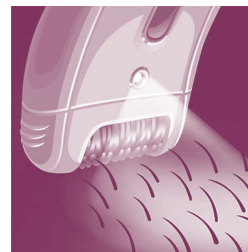

Nastavek za aktivno dviganje dlačic

Nastavek za aktivno dviganje dlačic in masažo odstranjuje tanke dlačice, ki ležijo tik ob koži, in pomirja kožo

Keramični teksturirani diski

Depilator ima keramične teksturirane diske za nežno odstranjevanje tudi najkrajših dlačic

Diski za nežno puljenje

Depilator ima diske za nežno puljenje dlak brez vlečenja kože.

Brezžični fini depilator

Čudovita rešitev za čudovit videz. Tanek in nežen fini depilator je idealen za občutljive predele in potovanja.

Pralna depilacijska glava

Depilator ima pralno depilacijsko glavo. Glavo lahko snamete in očistite pod tekočo vodo za boljšo higieno

Široka depilacijska glava

Zelo široka depilacijska glava z vsako potezo zagotavlja optimalno odstranjevanje dlačic za dolgotrajne in izjemno gladke rezultate že v nekaj minutah.

Masažni nastavek

Nežna vibracijska masažna ploščica spodbuja in pomirja kožo za udobnejše depiliranje.

Lučka Opti-light

Vgrajena lučka Opti-light jasno razkrije najmanjše, najtanjše dlačice

Specifikacije

Rešitve za občutljive predele