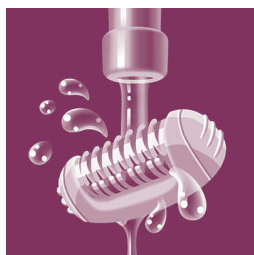

Nastavek za aktivno dviganje dlačic

Nastavek za aktivno dviganje dlačic in masažo odstranjuje tanke dlačice, ki ležijo tik ob koži, in pomirja kožo

Keramični teksturirani diski

Depilator ima keramične teksturirane diske za nežno odstranjevanje tudi najkrajših dlačic

Diski za nežno puljenje

Depilator ima diske za nežno puljenje dlak brez vlečenja kože.

Brezžični fini depilator

Čudovita rešitev za čudovit videz. Tanek in nežen fini depilator je idealen za občutljive predele in potovanja.

Pralna depilacijska glava

Depilator ima pralno depilacijsko glavo. Glavo lahko snamete in očistite pod tekočo vodo za boljšo higieno

Široka depilacijska glava

Zelo široka depilacijska glava z vsako potezo zagotavlja optimalno odstranjevanje dlačic za dolgotrajne in izjemno gladke rezultate že v nekaj minutah.