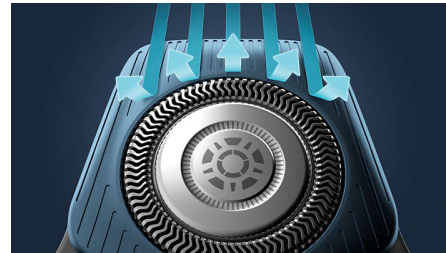

Czujnik Power Adapt

Gołarka elektryczna jest wyposażona w inteligentny czujnik zarostu, który odczytuje grubość włosów 125 razy na sekundę. Technologia automatycznie dostosowuje moc cięcia, aby zapewnić bezproblemowe i łagodne golenie.

Elastyczne głowice 360-D

Elastyczne głowice gołarki elektrycznej firmy Philips dopasowują się do kształtu twarzy i obracają się o 360°, zapewniając dokładne i wygodne golenie.

Precyzyjne głowice gołące Hair-Guide