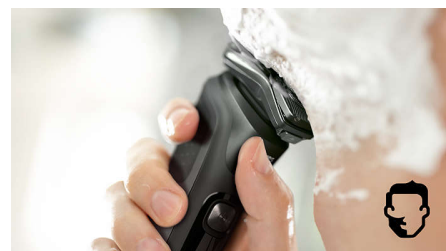

Golenie na mokro lub na sucho

Gołarka do golenia na mokro i na sucho, która dostosowuje się do Twoich preferencji. Wybierz wygodne golenie na sucho lub dobrać ulubioną piankę lub żel, aby golić na mokro.