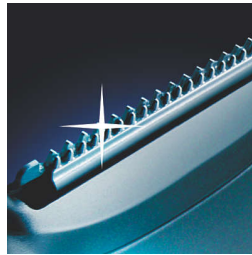

Des performances exceptionnelles pour une sensation incomparable

- Sabot suivi des contours pour une utilisation confortable et rapide
- Plus précis que le titane* : lames en acier trempé très résistantes
- Lames auto-affûtées dentelées, pour des résultats impeccables

Créez le look dont vous rêvez

- 9 hauteurs de coupe, de 1 à 18 mm

Puissance optimale

- Utilisation avec ou sans fil pour une puissance et une liberté maximales

Points forts

9 hauteurs de coupe

Sélectionnez et verrouillez la hauteur de coupe souhaitée parmi un large choix.

Sabot flexible

Le sabot suivi des contours suit automatiquement vos courbes pour des résultats rapides et un plus grand confort d'utilisation.

Utilisation avec ou sans fil

Utilisez votre tondeuse Philips, avec ou sans fil, pour un maximum de puissance et de liberté.

Plus précis que le titane*

Les lames en acier trempé inoxydable auto-affûtées sont plus précises que le titane*.

Lames auto-affûtées

Les lames révolutionnaires, dentelées et auto-affûtées, permettent une coupe précise et uniforme.