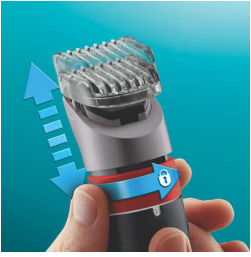

Des performances exceptionnelles pour une sensation incomparable

- Sabot suivi des contours pour une utilisation confortable et rapide
- Plus précis que le titane* : lames en acier trempé très résistantes
- Lames auto-affûtées dentelées, pour des résultats impeccables

Créez le look dont vous rêvez

- 9 hauteurs de coupe, de 1 à 18 mm

Puissance optimale

- Utilisation avec ou sans fil pour une puissance et une liberté maximales

Points forts

9 hauteurs de coupe

Sélectionnez et verrouillez la hauteur de coupe souhaitée parmi un large choix.

Sabot flexible

Le sabot suivi des contours suit automatiquement vos courbes pour des résultats rapides et un plus grand confort d'utilisation.

Utilisation avec ou sans fil

Utilisez votre tondeuse Philips, avec ou sans fil, pour un maximum de puissance et de liberté.

Plus précis que le titane*

Les lames en acier trempé inoxydable auto-affûtées sont plus précises que le titane*.

Lames auto-affûtées

Les lames révolutionnaires, dentelées et auto-affûtées, permettent une coupe précise et uniforme.