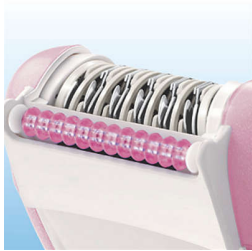

PHILIPS

Епилатор

Satinelle

HP6407/03

Satinelle Soft

Нежен епилатор с подвижна масажна система

Новият компактен епилатор Satinelle Soft е с подвижна система за масаж, която отпуска кожата ви и облекчава усещането при епилация. Тя е разглобяема с цел лесно почистване.

Допълнително удобство с подвижната масажна система

- Подвижна система за масаж

За допълнителна хигиена и лесно почистване

- Миеща се епилираща глава

Гладка кожа седмици наред

- Уникална епилираща система на Philips

Акценти

Минимална болка

Подвижната система за масаж отпуска кожата ви и облекчава усещането при епилация. Тя е разглобяема с цел лесно почистване.

Уникална епилираща система

Уникалната епилираща система на Philips изскубва космите от корен, като така оставя кожата ви гладка и без наболи косми в продължение на седмици. Отново поникналите косми са меки и тънки.