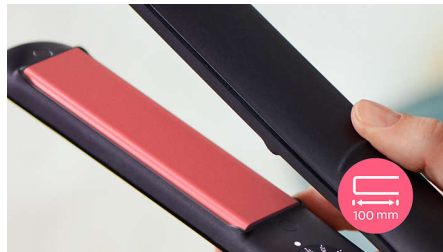

### Μακρύτερες πλάκες 100 χιλ.

Οι μακρύτερες πλάκες 100 χιλ. προσφέρουν καλύτερη επαφή με τα μαλλιά και σας βοηθούν να επιτύχετε τέλει ίσιωμα σε λιγότερο χρόνο.