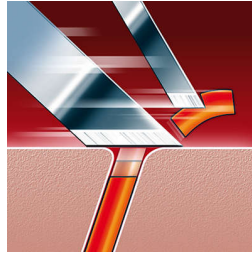

- Têtes de rasage Speed-XL pour un rasage de près et rapide

Se rince en quelques secondes

- Rinçage rapide grâce au revêtement antibactérien interne

Points forts

Têtes de rasage Speed-XL

Les trois anneaux des têtes de rasoir offrent 50 % de surface de rasage en plus, pour un rasage de près, rapide et efficace. *Comparés aux têtes de rasoir rotatives classiques.

Système de suivi des contours du visage SmartTouch

Permet de garder les trois têtes de rasage en contact permanent avec votre peau pour un rasage rapide et efficace.

Rinçage rapide

Le revêtement antibactérien à l'intérieur de la tête de rasoir permet un rinçage parfait en quelques secondes.

Technologie Super Lift&Cut

Le système à double lame de ce rasoir électrique redresse les poils afin de les couper au plus près.

Système Reflex Action

Suit automatiquement les courbes de votre visage et de votre cou.

Système de coupe de précision

Ce rasoir électrique est doté de têtes ultra-fines avec des fentes pour le rasage des poils longs et des trous pour le rasage des poils les plus courts.

Caractéristiques

Accessoires