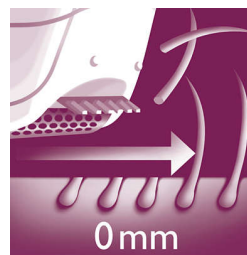

Napínač pokožky

Inovativní prvek, který udržuje při přejíždění epilační hlavou kůži napnutou a ženy mu dávají přednost kvůli méně bolestivé epilaci**

Bezdrátová

Až 40 minut bezdrátové epilace a rychlé nabíjení po dobu 1 hodiny.

1360 pohybů pinzety za sekundu

Rychlá a účinná epilace díky více než 1300 pohybům pinzety za sekundu.

Mokrě a suchě použití

Pro pohodlné použití při sprchování nebo při sledování televize.

Nástavec pro citlivé oblasti

Tento epilátor má nástavec pro citlivé oblasti. Je určen zejména pro citlivější pokožku, umožňuje jemnou epilaci v citlivých oblastech

Tvarované keramické disky

Tento epilátor má kotouče s keramickým povrchem, které šetrně odstraňují i ty nejmenší chloupky

Holicí hlava se hřebenem

Odpojitelná holicí hlava dokonale kopíruje kontury vaší linie bikin či podpaží a zanechává je dokonale a hladce oholené. Je vybavena zastříhávacím hřebenem.

Inteligentní pinzeta