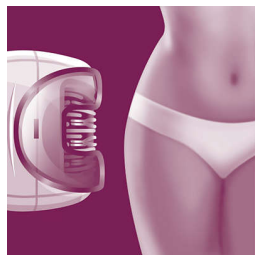

Pohodlná epilace

- Díky napínači pokožky je kůže při epilaci rovná a pevná
- Mokrě či suché použití ve sprše i mimo ni.
- Bezdrátová

Řešení pro citlivé partie

- Hlava dokonale kopíruje obrys těla pro hladkou epilaci
- Přídavná luxusní přenosná pinzeta se světlem a zrcátkem
- Nástavec pro citlivé partie a jemnou pokožku

1360 pohybů pinzety za sekundu

Rychlá a účinná epilace díky více než 1300 pohybům pinzety za sekundu.

Mokrě a suchě použití

Pro pohodlné použití při sprchování nebo při sledování televize.

Nástavec pro citlivé oblasti

Tento epilátor má nástavec pro citlivé oblasti. Je určen zejména pro citlivější pokožku, umožňuje jemnou epilaci v citlivých oblastech

Tvarované keramické disky

Tento epilátor má kotouče s keramickým povrchem, které šetrně odstraňují i ty nejmenší chloupky

Holicí hlava se hřebenem

Odpojitelná holicí hlava dokonale kopíruje kontury vaší linie bikin či podpaží a zanechává je dokonale a hladce oholené. Je vybavena zastříhávacím hřebenem.

Inteligentní pinzeta