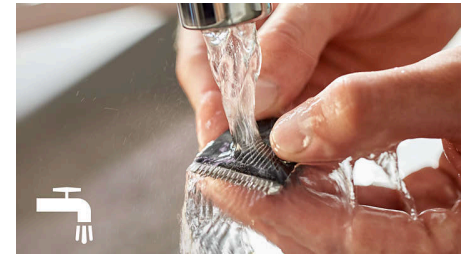

Progettate per evitare graffi e irritazioni, le lame hanno punte arrotondate per un contatto più delicato con la pelle.

Manopola di precisione - 20 impostazioni

Regolabarba ad alte prestazioni che taglia alla lunghezza esatta che desideri. Basta ruotare il selettore di precisione su una delle 20 impostazioni di lunghezza tra 0,5 e 10 mm con incrementi di 0,5 mm.

Uso con filo o 60 minuti cordless

Evita ogni intralcio con il regolabarba: una ricarica di 1 ora offre fino a 60 minuti di utilizzo senza filo. In alternativa, puoi tenerlo collegato all'alimentazione per una rifinitura senza interruzioni.

Indicatori di stato della batteria

Gli indicatori di stato della batteria di questo rifinitore ti permettono di sapere se la batteria è bassa, scarica, piena o in carica. In questo modo, puoi caricare il tuo rifinitore in tempo e completamente, senza il rischio di ritrovarti con la batteria scarica nel bel mezzo dell'utilizzo.

Facile da pulire

Stacca la testina del regolabarba Philips e sciacquala sotto il rubinetto per una pulizia facile. Asciugala prima di riposizionarla sull'apparecchio.

Beardtrimmer series 3000

Regolabarba