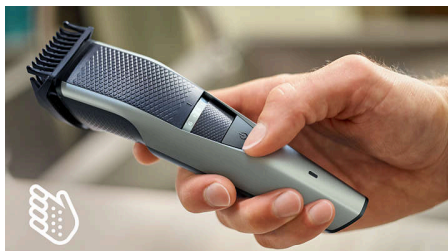

Beardtrimmer series 3000

Regolabarba

BT3222/14

In evidenza

Design ergonomico

Un rifinitore veloce, comodo da impugnare e da usare, per poter raggiungere le zone più difficili con maggiore facilità.

Custodia da viaggio

La custodia da viaggio in dotazione consente di tenere tutti gli accessori insieme quando sei a casa, in palestra o in viaggio.