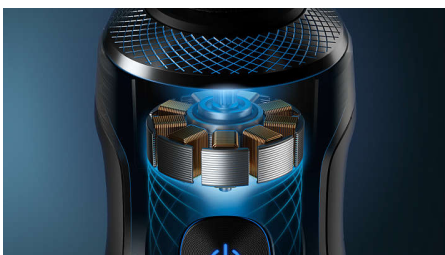

Digitaler Top-Spin-Motor

Maximale Beweglichkeit für maximale Effizienz sorgt der fortschrittlichste Digitalmotor von Philips für eine präzise Rasur, unabhängig von der Gesichtskontur oder der Haardichte.