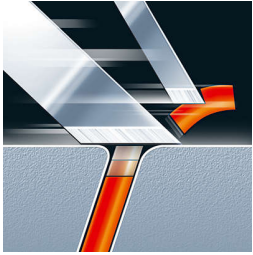

Přednosti

Technologie Super Lift & Cut