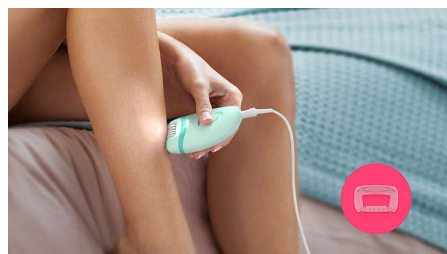

Κάλυμμα μασάζ

Η κεφαλή μασάζ κάνει την αποτρίχωση πιο ανώδυνη