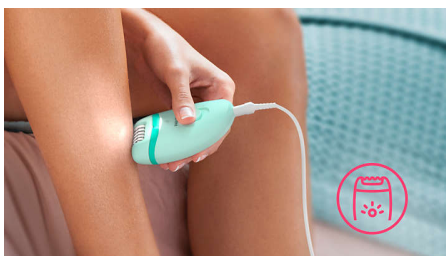

Opti-light

Το ενσωματωμένο φωτάκι εξασφαλίζει βέλτιστη ορατότητα, προσφέροντας αποτελεσματικότερη αποτρίχωση.