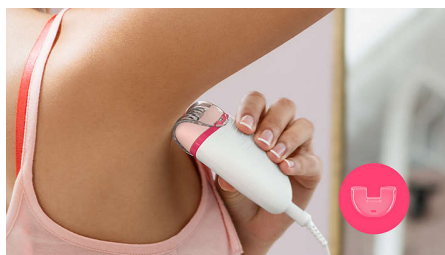

Tartozékok

- Precíziós sapka a nemkívánatos arcszőrzet eltávolításához

Egyszerű és problémamentes használat

- 2 sebességfokozat a vékonyabb, illetve a vastagabb szőrszálak eltávolításához
- Profilozott, ergonomikus fogantyú a kényelmes kezelésért
- A tökéletes higiénia és a könnyű tisztítás érdekében az epilálófej lemosható.

Mosható epilálófej

Az epilátor feje mosható. A fej lecsatolható, és folyó víz alatt megtisztítható a tökéletes higiénia érdekében.

2 sebességfokozat

2 sebességfokozat a vékonyabb és vastagabb szőrszálak eltávolításához a személyre szabottabb szőrtelenítésért.

Precíziós sapka

A különböző testrészek gyengédebb kezeléséhez való külön sapkával könnyedén eltávolíthatja a hónalj és a bikinivonal nem kívánt szőrszálait.

Ergonomikus markolat

A lekerekített forma a kényelmes szőrtelenítést szolgálja, tökéletesen illik a kézbe. Ráadásul még tetszetős is!