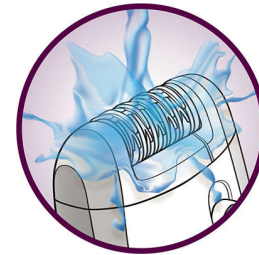

Mosható epilálófej

A fej lecsatlakoztatható, és folyó víz alatt megtisztítható a jobb higiénia érdekében