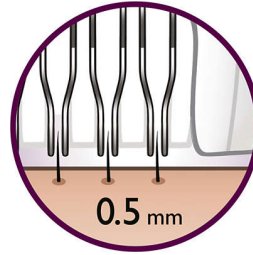

Egyszerű használat

- Szőrszálemelő és masszázstartozék
- Igénye szerint állítsa be a megfelelő sebességet
- A teljes mértékben lemosható epilálófej jobb higiéniét biztosít
- Az érzékeny testrészek borotválása, vágása és körvonalainak követése érdekében

Fénypontok

Hámlasztókesztyű

A bőrradírozó kesztyűvel körkörös mozdulatokat végezve gyengéden masszírozhatja bőrét, és eltávolíthatja az elhalt hámsejteket. Ezáltal tökéletesen sima bőre lesz és a minimálisra csökkentheti a szőrszálak benövésének kockázatát

Szőrszálemelő és masszázstartozék

A rövid szőrszálakat is megemeli a hihetetlenül alapos szőrtelenítés érdekében, és ellazítva bőrét finoman távolítja el a szőrt.

Hipoallergén

Emellett a hipoallergén tárcsák is biztosítják a megfelelő higiéniét.

Jégkesztyű

A jégkesztyű szőrtelenítés utáni alkalmazása megnyugtatja bőrét, és minimumra csökkenti a bőrirritációt

Borotvafej bikinivonal-formázó kiegészítővel

A borotvafej tartozék tökéletesen követi bikinivonalának vagy hónaljának vonalait, alaposabb és gyengédebb borotválkozást