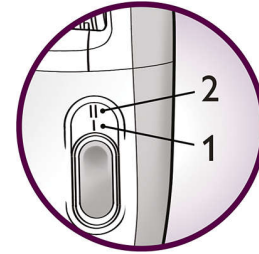

Jégkesztyű

A jégkesztyű szőrtelenítés utáni alkalmazása megnyugtatja bőrét, és minimumra csökkenti a bőrirritációt

Borotvafej bikinivonal-formázó kiegészítővel

A borotvafej tartozék tökéletesen követi bikinivonalának vagy hónaljának vonalait, alaposabb és gyengédebb borotválkozást

nyújtva. A további fésűtartozék segítséget nyújt, akár az epilálás előtt, és a bikinivonal borotválása közben is.

Két sebességfokozat

Az epilátor két sebességbeállítással rendelkezik. Az 1. sebességfokozat a különösen gyengéd epiláláshoz, a 2. sebességfokozat a rendkívül hatékony epiláláshoz

Mosható epilálófej

A fej lecsatlakoztatható, és folyó víz alatt megtisztítható a jobb higiénia érdekében

Műszaki adatok

Hangerőszint

Hangerőszint: 72 dBa

Tartozékok

Tárolótáska

Tisztítókefe