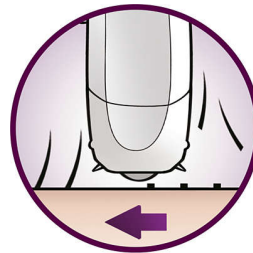

Fénypontok

Hámlasztókesztyű

A bőrradírozó kesztyűvel körkörös mozdulatokat végezve gyengéden masszírozhatja bőrét, és eltávolíthatja az elhalt hámsejteket. Ezáltal tökéletesen sima bőre lesz és a minimálisra csökkentheti a szőrszálak benövésének kockázatát

Szőrszálemelő és masszázstartozék

A rövid szőrszálakat is megemeli a hihetetlenül alapos szőrtelenítés érdekében, és ellazítva bőrét finoman távolítja el a szőrt.

Hipoallergén

Emellett a hipoallergén tárcsák is biztosítják a megfelelő higiéniét.

Jégkesztyű

A jégkesztyű szőrtelenítés utáni alkalmazása megnyugtatja bőrét, és minimumra csökkenti a bőrirritációt

Borotvafej bikinivonal-formázó kiegészítővel

A borotvafej tartozék tökéletesen követi bikinivonalának vagy hónaljának vonalait, alaposabb és gyengédebb borotválkozást