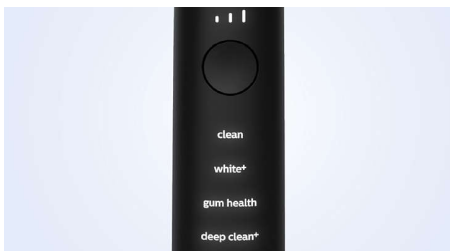

Gardez le cap : rapport de progression personnalisé

- Pour acquérir et conserver de bonnes habitudes

Points forts

Rapport de progression

La DiamondClean 9000 vous aide à améliorer vos habitudes de brossage et à les conserver entre deux visites chez le dentiste. Les capteurs intelligents intégrés vous alertent lorsque vous appuyez trop fort. Votre expérience de brossage est communiquée à l'application Philips Sonicare, ce qui permet de créer un rapport de progression personnalisé qui vous aide à garder le cap et à visualiser vos progrès au fil du temps.

4 modes, 3 réglages d'intensité

La DiamondClean 9000 propose les modes Clean, White+, Gum Health et Deep Clean+ afin de répondre à vos besoins en matière de brossage. Le mode Clean est conçu pour un brossage quotidien optimal, White+ élimine les taches, Gum Health permet un brossage doux et efficace des gencives, et Deep Clean+ un brossage en profondeur vivifiant. Vous avez le choix entre trois intensités. Optez pour la plus élevée si vous souhaitez intensifier votre brossage ou pour la plus basse si vous souffrez de sensibilité dentaire.

Capteur de pression intégré

Si vous n'avez pas conscience de vous brosser les dents trop fort, votre DiamondClean 9000 veille. La brosse à dents vibre pour vous rappeler de moins appuyer si nécessaire afin de laisser la tête de brosse faire le travail. 7 personnes sur 10 ont trouvé que cette fonction les avait aidés à mieux se brosser les dents.

Sélection des modes via BrushSync™

Grâce aux têtes de brosse intelligentes, le mode et l'intensité permettant un brossage optimal sont sélectionnés. Par exemple, si vous utilisez la tête de brosse W3 Premium White, la technologie BrushSync de votre DiamondClean 9000 synchronise automatiquement votre tête de brosse avec le mode White+, afin de favoriser l'éclaircissement de vos dents.