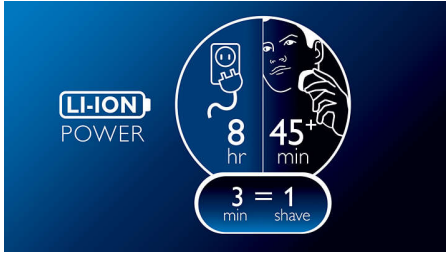

Istaknute znač.

45+ minuta brijanja

Energetski učinkovita, snažna litij-ionska baterija osigurava duže vrijeme brijanja uz jedno punjenje. Dobivate 45+ minuta brijanja – to je otprilike 15 brijanja – nakon 8 sati punjenja. Priključite aparat 3 minute i dobit ćete dovoljno napajanja za jedno brijanje.