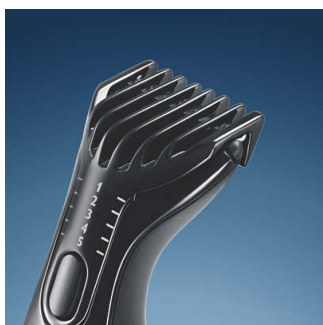

Philips Bodygroom series
5000
Tondeuse corps

Plus
pour les zones les plus sensibles

TT2030/10

Un fini parfait

Même sur les parties du corps les plus sensibles

Le système Bodygroom pour rasage intégral, avec ses accessoires rasoir et tondeuse, permet d'obtenir des résultats parfaits, même sur les zones du corps les plus sensibles.

- Stand de charge pour un rangement pratique
- LED indiquant le niveau de charge

PHILIPS

Tondeuse corps
Plus pour les zones les plus sensibles

TT2030/10

Points forts

5 hauteurs de coupe

Sélectionnez et verrouillez la hauteur de coupe souhaitée parmi un large choix.

Tondeuse extra large XL

Utilisez le sabot extra large XL pour des résultats rapides sur les zones étendues telles que le torse, les abdominaux et les jambes.

Tondeuse XS ultrasensible

Utilisez le sabot XS ultrasensible sur les zones sensibles telles que les parties intimes et les aisselles.

Tondeuse haute performance

La tondeuse hautes performances de 32 mm de largeur est conçue pour vous débarrasser de tous les types de poils corporels en un seul passage.

Témoin de niveau de charge LED

La LED sur l'appareil indique si la batterie est entièrement chargée, épuisée ou en cours de charge.