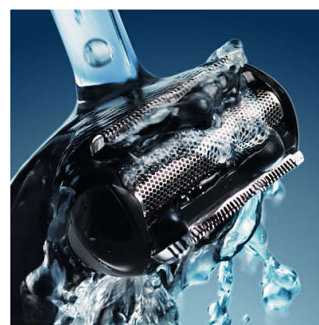

Utilisable sous l'eau ou à sec

Tondeuse corps Philips 100 % étanche, pour une utilisation sous la douche et un nettoyage facile.

Caractéristiques

Créez le look dont vous rêvez

- Styles: Taillez et rasez votre corps