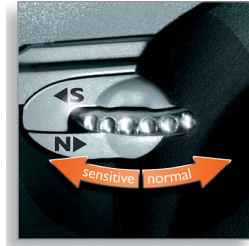

Sangat rapat bahkan di area yang sulit dijangkau

- SmartTouch Mengikuti Kontur: untuk pencukuran yang cepat dan efisien
- Kepala cukur Speed-XL untuk pencukuran yang cepat dan rapat

Mencegah iritasi kulit/Kulit sensitif

- Kontrol Kenyamanan Pribadi menyesuaikan dengan jenis kulit Anda

Kelebihan Utama

SmartTouch Mengikuti Kontur

Terus menjaga 3 kepala cukur dalam jarak dekat dengan kulit Anda untuk bercukur yang cepat dan efisien.

Kepala cukur Speed-XL

Tiga jalur pencukuran memberikan hasil* cukur yang 50% lebih baik untuk bercukur yang cepat dan dekat.* Dibandingkan kepala cukur berputar standar.

Kontrol Kenyamanan Pribadi

Kontrol Kenyamanan Pribadi menyesuaikan pencukur dengan jenis kulit Anda. Pilih setelan 'Normal' untuk pencukuran yang cepat dan rapat. Pilih 'Sensitif' untuk pencukuran rapat dengan kenyamanan kulit maksimal.

Sistem pisau ganda dari pencukur listrik ini mengangkat rambut untuk mencukurnya dengan aman di bawah lapisan kulit.

Sistem Reflex Action

Secara otomatis menyesuaikan setiap lekuk wajah dan leher Anda untuk mencukur secara fleksibel dan lebih mulus.