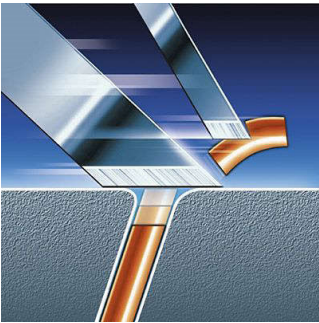

## Rugalmas felfüggesztésű rendszer

Három egymástól függetlenül mozgó körkés a körkörös csuklós borotvaegységben. Ez az egyedülálló kombináció garantálja a tökéletes érintkezést a bőrfelülettel a hajlatokban is, így a nyak legproblémásabb területei is könnyedén elérhetők.

## Triple-Track (három sávos) körkés

A Triple-Track körkés három soros szitája a normál körkéshez képest 50 %-kal nagyobb borotválási felületet biztosít.

## Super Lift & Cut technológia

Az elektromos borotva kettős vágóélrendszere megemeli a szőrszálakat és a bőrfelszín alatt vágja el.