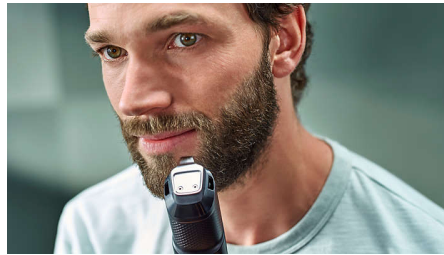

Tondeuse de précision

Donnez plus de définition aux détails, même dans les zones difficiles d'accès, grâce à la tondeuse de précision clipsable.