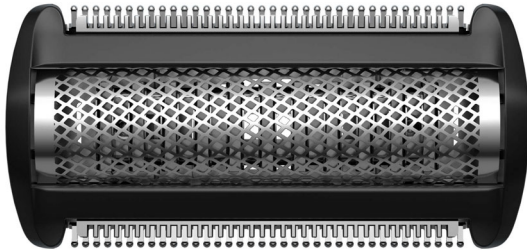

Philips Bodygroom
replacement foil
Grille de recharge

Compatible avec
Bodygroom S3000

Compatible avec
Bodygroom S5000

Compatible avec
Bodygroom S7000

Compatible avec Click&Style
(S500/700)

TT2000/43

Grille de recharge Trim & Shave

Pour des résultats impeccables, remplacez la grille tous les ans

Tête de rasage de recharge avec grille TT2000/51 pour tondeuses corps des gammes Philips Bodygroom 3000, 5000 et 7000

Des performances exceptionnelles pour une sensation incomparable

- Rasage sécuritaire et réduction des irritations liées aux soins corporels

Simplicité d'utilisation maximale

- Entièrement étanche; utilisation dans la douche, nettoyage facile

PHILIPS

Grille de recharge

Rasage sécuritaire sans irritations

La tête de rasoir comprend des extrémités arrondies brevetées et une grille hypoallergène pour protéger la peau pendant le rasage. Ses tondeuses bidirectionnelles éliminent les poils longs, qui sont rasés par la grille pour un rasage en tout confort et de très près.