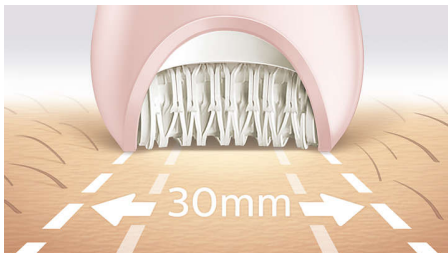

Il nostro epilatore più veloce, anche sui peli più sottili

3 routine per la cura del corpo

Il nostro epilatore più veloce di sempre vanta dischi in ceramica che ruotano a una velocità mai vista prima e catturano con efficacia i peli corti e sottili. Potrai inoltre rendere più liscia la tua pelle sia prima che dopo l'epilazione, trattando tutte le zone del corpo.

Risultati eccezionali

- Ampia testina di epilazione
- Testina di epilazione con esclusivo materiale in ceramica per migliore presa

Routine personalizzate per la cura di viso e corpo

- Testina di rasatura e pettine regola altezza per una depilazione accurata
- Include testina di precisione e pettine per la zona bikini
- Testina per rimuovere i peli superflui anche sul viso e nelle zone più delicate
- Include testina massaggiante
- SkinStretcher incluso

In evidenza

Il nostro sistema più veloce di sempre

La testina del nostro epilatore è l'unica a includere una superficie ruvida in ceramica che rimuove delicatamente anche i peli più sottili e i peli 4 volte più corti rispetto a quelli che possono essere catturati con la ceretta. Ora con una velocità di rotazione del disco maggiore (2200 giri/min) per una rimozione dei peli ancora più rapida.

Ampia testina di epilazione

L'ampia testina di epilazione copre un'area maggiore in ogni passata per una rimozione dei peli più rapida.

Impugnatura ergonomica a forma di S

L'impugnatura ergonomica a forma di S offre il massimo controllo e consente di raggiungere meglio qualsiasi parte del corpo con naturalezza e movimenti precisi.