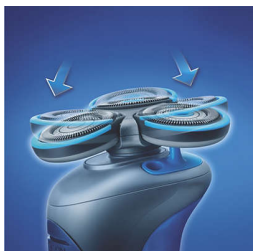

- Kroužky Glide Rings

Přednosti

Dávkovací systém balzámu

Hydratační balzám na holení NIVEA FOR MEN se dávkuje přímo na vaši pokožku

Integrovaný systém plnění zásobníku

Jednoduše přepumpujte balzám na holení NIVEA FOR MEN z náhradní náplně do holicího strojeku Philips NIVEA FOR MEN.

Systém Flex Tracker

Systém Flex Tracker automaticky sleduje křivky obličeje, a pokožku tak chrání před podrážděním.

Kroužky Glide Rings

Holicí hlavy mají jedinečný systém Glide Rings umožňující hladké klouzání holicího strojeku po obličeji.

Mokrě použití

Holicí strojek můžete používat ve sprše, ušetřit tak čas a dopřát si osvěžující pocit mokrého holení.

Specifikace

Příslušenství

Krémy a emulze: 28 ml shaving conditioner starting can

Podstavec: Nabíjecí stojánek