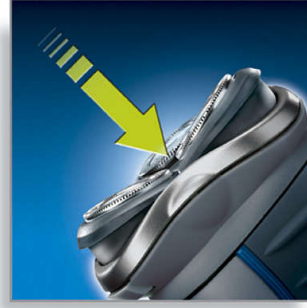

Καθαρίζεται με ένα απλό ξέβγαλμα

- Ξυριστική μηχανή που πλένεται

Κοπή σε μουστάκι και φαβορίτες

- Πτυσσόμενος φαβοριτοκόπτης με ελατήριο

PHILIPS

Χαρακτηριστικά

Ανεξάρτητα παλλόμενες κεφαλές

Οι λεπίδες της ξυριστικής μηχανής Philips εφάπτονται ακόμα καλύτερα στο δέρμα για εξαιρετικό βάθος ξυρίσματος.

Σύστημα κοπής ακριβείας

Η ηλεκτρική ξυριστική μηχανή Philips διαθέτει εξαιρετικά λεπτές κεφαλές με ειδικές σχισμές για να ξυρίζετε τις μακριές τρίχες, καθώς και με σπές ειδικά σχεδιασμένες να ξυρίζουν τα πιο κοντά γένια.

Σύστημα Reflex Action

Προσαρμόζεται αυτόματα σε κάθε καμπύλη του προσώπου και του λαιμού σας.

Πτυσσόμενος φαβοριτοκόπτης με ελατήριο

Ο φαρδύς φαβοριτοκόπτης είναι ιδανικός για να περιποιείστε φαβορίτες και μουστάκι.