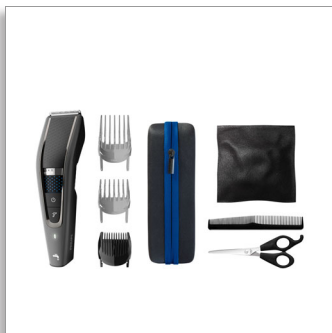

Philips Hairclipper series
7000
Πλενόμενη κουρευτική
μηχανή

Τεχνολογία Trim-n-Flow PRO
28 ρυθμίσεις μήκους (0,5-28 χιλ.)
90 λεπτά αυτονομία / 1 ώρα
φόρτιση
Πλενόμενο 100%

HC7650/15

Ιδανική ισχύς

Λειτουργία ακριβείας

Απόδοση

- Μέγιστη ακρίβεια με διπλές λεπίδες
- Αποκτήστε τέλειο τριμάρισμα που προστατεύει το δέρμα
- Οι κομμένες τρίχες απομακρύνονται εύκολα για 2x γρηγορότερο τριμάρισμα
- Αισθητήρας PowerAdapt για συνεχή ισχύ κοπής
- Επιπλέον ισχύς όταν την χρειάζεστε