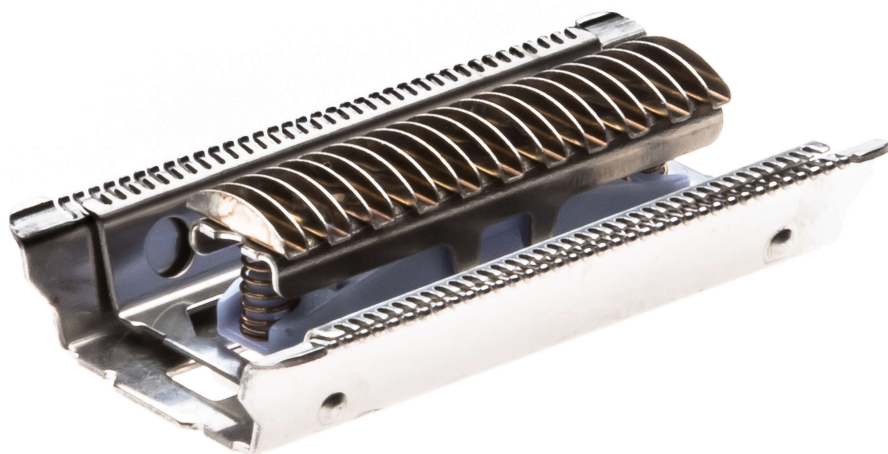

PHILIPS

Stříhací jednotka

SatinPerfect

Epilátor

Bílá

CP1506/01

Náhradní holicí jednotka k epilátoru

Kompatibilitu zkontrolujte níže.

Holicí jednotka je součástí hlavy epilátoru, která se nachází hned pod epilačními kotouči.

Snadné použití náhradních dílů Philips

- Při výměně dílů výrobku používejte originální díly od společnosti Philips