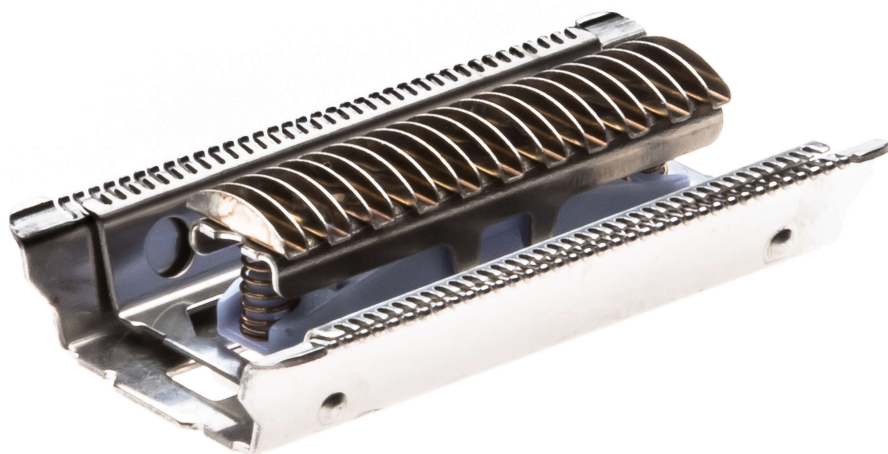

PHILIPS

Stříhací jednotka

Epilators

SatinPerfect

Bílá

CP1506/01

Náhradní holicí jednotka k epilátoru

Kompatibilitu zkontrolujte níže.

Holicí jednotka je součástí hlavy epilátoru, která se nachází hned pod epilačními kotouči.

Snadné použití náhradních dílů Philips

- Při výměně dílů výrobku používejte originální díly od společnosti Philips