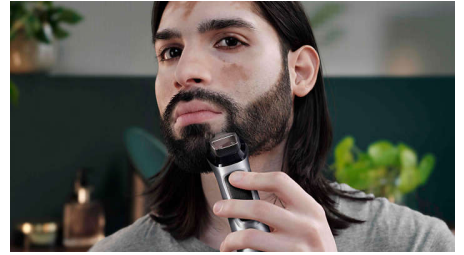

Rasoir corps avec outil de protection

Rasez-vous confortablement le corps grâce à notre outil de protection unique qui préserve même les zones les plus sensibles de votre corps, pour un rasage à 0,5 mm.

Rasoir de précision

Utilisez le rasoir de précision après la tondeuse pour obtenir une barbe, des pattes et une nuque aux contours parfaitement dessinés.

Tondeuse à cheveux plus large

Créez rapidement votre propre style. La tondeuse cheveux avec lame ultra-large de 41 mm coupe plus de cheveux à chaque passage.

Tondeuse de finition entièrement métallique

Avec son design étroit, la tondeuse de précision en acier facilite la stylisation et les finitions.

Tondeuse nez et oreilles

La tondeuse tout-en-un élimine rapidement les poils indésirables du nez et des oreilles sans coupures ni égratignures.