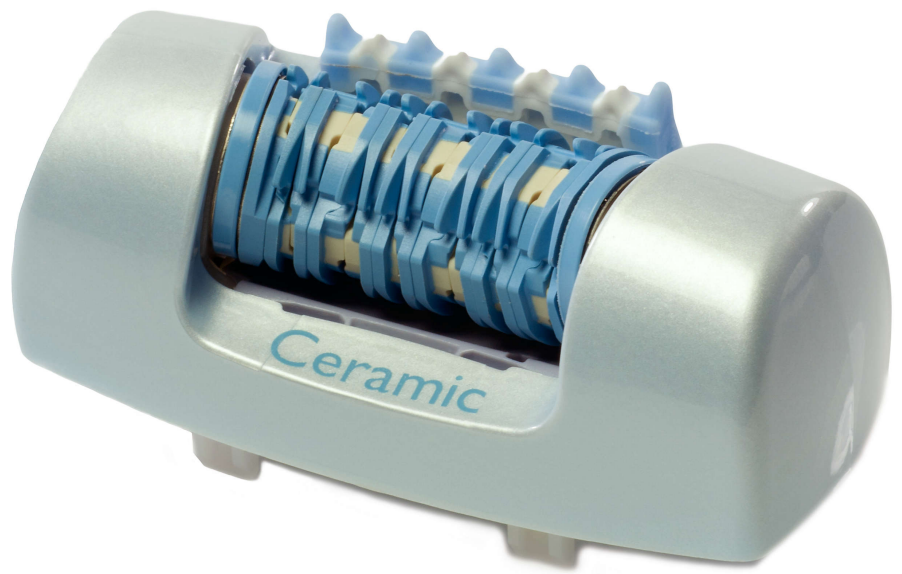

PHILIPS

Tête d'épilation

bleu arctique

HP1058/01

Pour un rasage doux, en continu

Les produits correspondants sont dans l'onglet Caractéristiques techniques

Il vous faut une nouvelle tête de rasage pour votre rasoir féminin ? Cette tête de rasage élimine tous les poils. Pour des résultats impeccables et durables !

Pièces de rechange Philips faciles à utiliser

- Prolongez la durée de vie de votre produit avec les pièces détachées Philips.

Points forts

Remplacement facile des pièces détachées

De temps en temps, votre produit peut avoir besoin d'entretien et cela n'a jamais été aussi facile qu'avec les pièces de rechange Philips pour renouveler votre produit. Tout cela avec la garantie de qualité Philips.

Caractéristiques

Pièce remplaçable

Adapté aux types de produits: HP6501/00, HP6501/99

Adapté aux types de produits: PT736/18