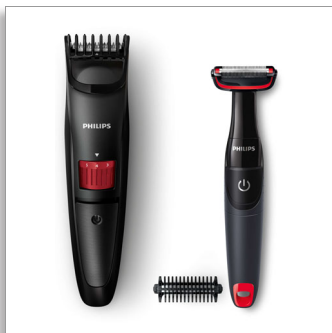

Philips Bodygroom series
1000
tondeuse corps

Système de protection de la peau

1 sabot clipsable, 3 mm
1 pile AA fournie
Tondeuse à barbe incluse

BG105/85

Pour tailler tout en protégeant votre peau

Même dans les zones sensibles

La tondeuse Series 1000 est spécialement conçue pour le corps. Son système unique de protection de la peau et son design ergonomique assurent une efficacité optimale même dans les zones les plus sensibles.

Alimentation par pile AA

Compacte et efficace. Une seule pile AA alcaline Philips procure jusqu'à 2 mois d'autonomie, en fonction du type de pilosité et de la fréquence de rasage.

100 % étanche

Cette tondeuse corps est parfaitement étanche : il vous suffit de la rincer pour la nettoyer lorsque vous avez terminé. Pour de meilleurs résultats, utilisez-la avant la douche, lorsque vos poils sont secs.