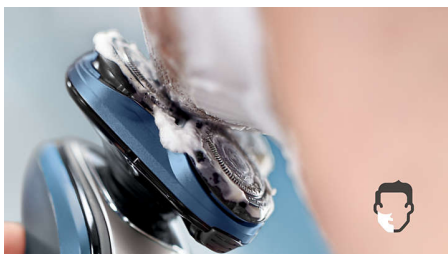

Tízszer nagyobb védelmet nyújt, mint a hagyományos penge

Az AquaTouch borotva óvja bőrét, miközben Ön élvez a frissítő borotválkozás élményét. A MultiPrecision pengrendszerünk a lekerekített borotvafejeinek köszönhetően könnyedén siklik a bőrén, miközben óvja azt.

- Borotválja le szakálla sűrű részeit a 10%-kal nagyobb teljesítmény segítségével

Kényelmes, alapos végeredmény

- A lekerekített fejű profil simán siklik, így védve bőrét
- Kényelmes száraz vagy frissítő nedves borotválkozás az Aquatec segítségével
- A pengék felemelik a hosszú és rövid szőrszálakat a gyors borotválkozásért
- 5 irányba mozgó fejek a gyors és alapos borotválkozáshoz
- Megemeli a szőrszálakat, ezáltal a bőrhöz közel vágja le azokat

Hozza ki a legtöbbet a borotvájából

- Rápattintható formázó a bajusz és a pajesz tökéletes formázásához

Fénypontok

Bőrvédő rendszer

Borotválkozzon alaposan, sérülések és vágások nélkül. A lekerekített fejű profillal rendelkező MultiPrecision pengrendszer gyengéden siklik tovább, miközben óvja az Ön bőrét.

Aquatec Wet & Dry

Döntse el, hogyan szeretne borotválkozni. Az AquaTec nedves és száraz bevonattal választhatja a gyors, mégis kényelmes száraz borotválkozást, de borotválkozhat nedvesen is – gél vagy hab segítségével – akár a zuhany alatt is.