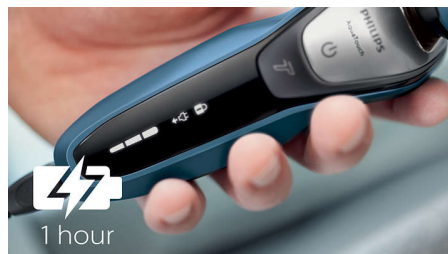

1 óra töltési idő

Borotválkozzon tovább minden egyes töltéssel, mindezt a hatékony, energiatakarékos, hosszú élettartamú lítium-ion akkumulátornak köszönhetően. Végezzen gyorsöltést 5 perc alatt, és egy borotválkozás erejéig elegendő lesz a töltöttség.