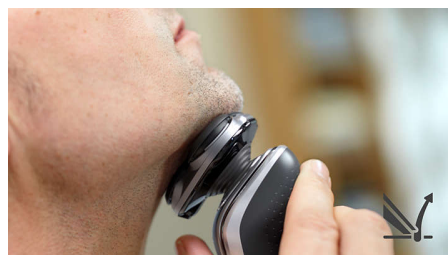

Super Lift&Cut Action

Borotválkozzon alaposabban a kettős pengéjű Super Lift & Cut Action megoldásnak köszönhetően. Az első penge minden egyes szőrszálat megemeli, a második penge pedig kényelmesen, szorosan a bőr mentén vágja el azokat, így igazán sima lesz az eredmény.