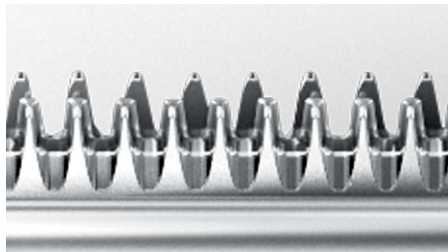

## Rifinitura veloce, look perfetto

Dona alla tua barba lo stile che più ti piace. Massima precisione, con taglio da 0,5 mm fino a 10 mm.

### Prestazioni ottimali e delicate sulla pelle

- Lame con punte smussate per rispettare la pelle

### Precisione

- Lunghezze di taglio con blocco, da 0,5 mm a 10 mm

## Alte prestazioni e delicato sulla pelle

Le lame ed i pettini hanno punte arrotondate per evitare irritazioni e rimangono super affilate per offrire sempre un taglio preciso ed efficace.