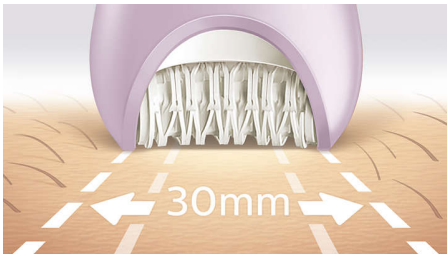

שימוש קל וללא מאמץ

- מסיר השיער הראשון עם ידית בצורת S
- ללא כבל, מתאים לשימוש על עור רטוב ויבש באמבטיה או במקלחת
- מסייעת באיתור ובהסרה של השערות הדקות ביותר Opti-light טכנולוגיית

תוצאות יוצאות דופן

- ראש אפילטור רחב במיוחד
- ראש להסרת שיער עשוי מחומר קרמי ייחודי המאפשר אחיזה טובה יותר

שגרות טיפוח גוף ופנים מותאמות אישית

- ראש גילוח ומסרק לגילוח קרוב לעור
- ראש מיוחד להסרת שיער לא רצוי באזור הפנים ובאזורים עדינים
- כולל מכשיר למתיחת עור

Highlights

מסיר השיער המהיר ביותר שלנו

ראש האפילטור שלנו ייחודי: הוא עשוי ממשטח קרמי מחוספס שמסוגל לתלוש בעדינות אפילו את השיער הדק ביותר והזיפים הזעירים ביותר. מעכשיו עם דיסק מהיר מאי-פעם (2200 סל"ד) להסרת שיער במהירות הבזק.

ראש אפילטור רחב במיוחד

ראש האפילטור רחב במיוחד ומכסה יותר שטח עור עם כל מעבר של המכשיר, להסרת שיער מהירה יותר.

S ידית ארגונומית בצורת

נוחה להולכה ולשליטה מרבית S הידית הארגונומית בצורת ומאפשרת להגיע לכל נקודה בגוף בתנועות טבעיות ומדויקות.

ראש גילוח ומסרק טרימינג

ראש הגילוח והמסרק מאפשרים גילוח יעיל וקרוב לעור ויותר עדינות בחלקי הגוף השונים. מצורף גם מסרק טרימינג לעיצוב אזור המפשעה.

ראש מיוחד לפנים ולאזורים עדינים

עדינה יותר בחלקי הגוף השונים, כוללת מכסה לשיער הפנים, להסרה עדינה יותר של שערות לא רצויות ומכסה להסרת שיער מאזורים רגישים, כמו מפשעה ובית השחי.